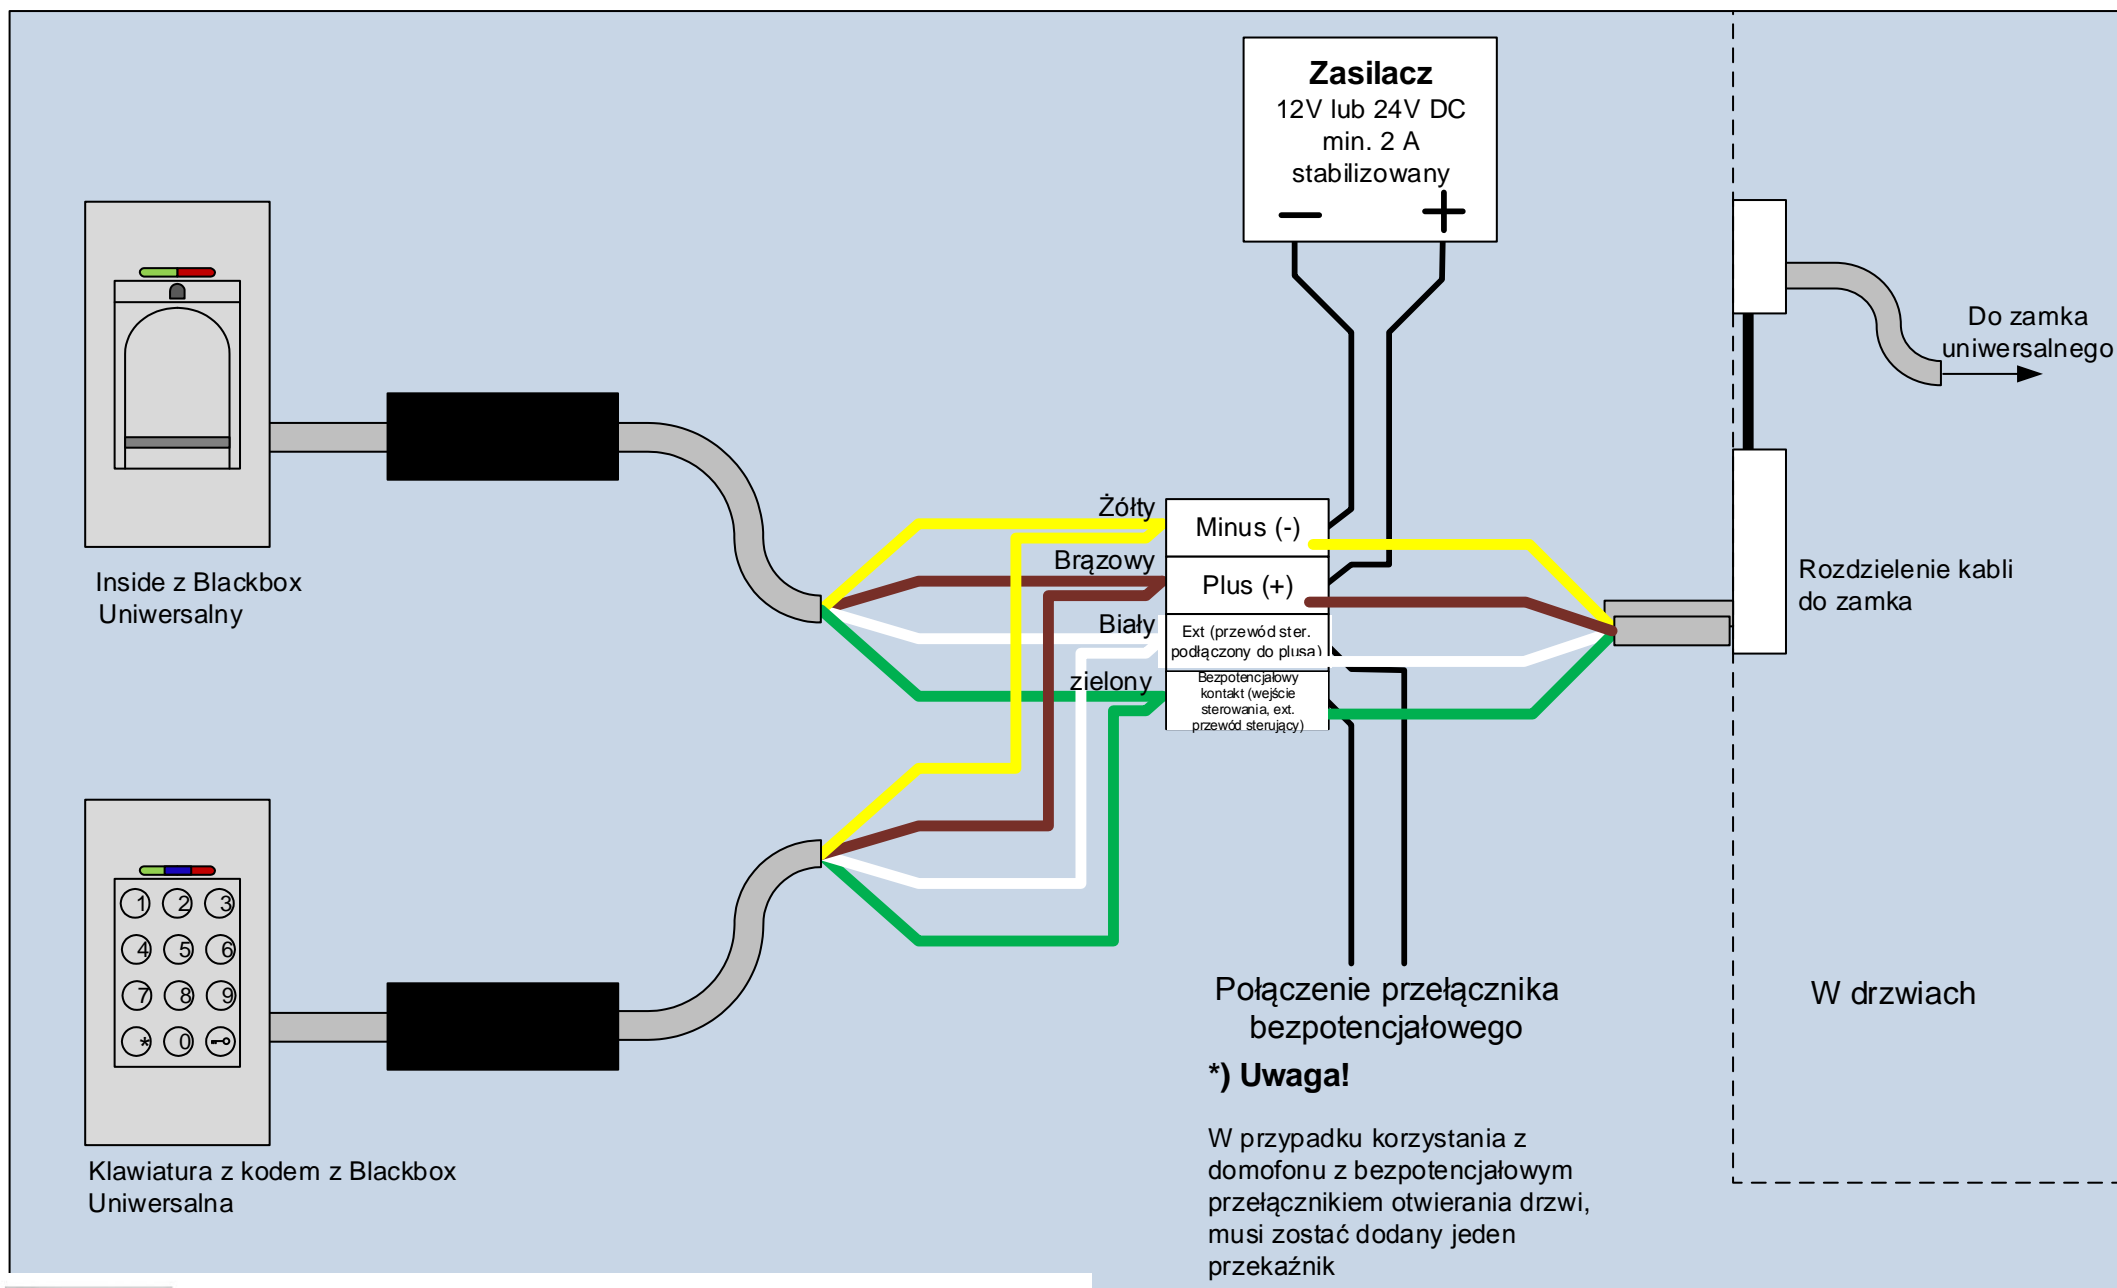

BioKey Inside Kombi: Czytnik linii papilarnych i Klawiatura

Montaż w ościeżnicy (Uniwersalny, do wszystkich zamków)

IDENCOM Germany GmbH
Schillerstr. 56-58 | 10627 Berlin | Germany
idencom.pl

IDENCOM Polska
Aywasa 4A | 32-020 Wieliczka | Polska
Tel: +48 12 376 5288 | hello@idencom.pl