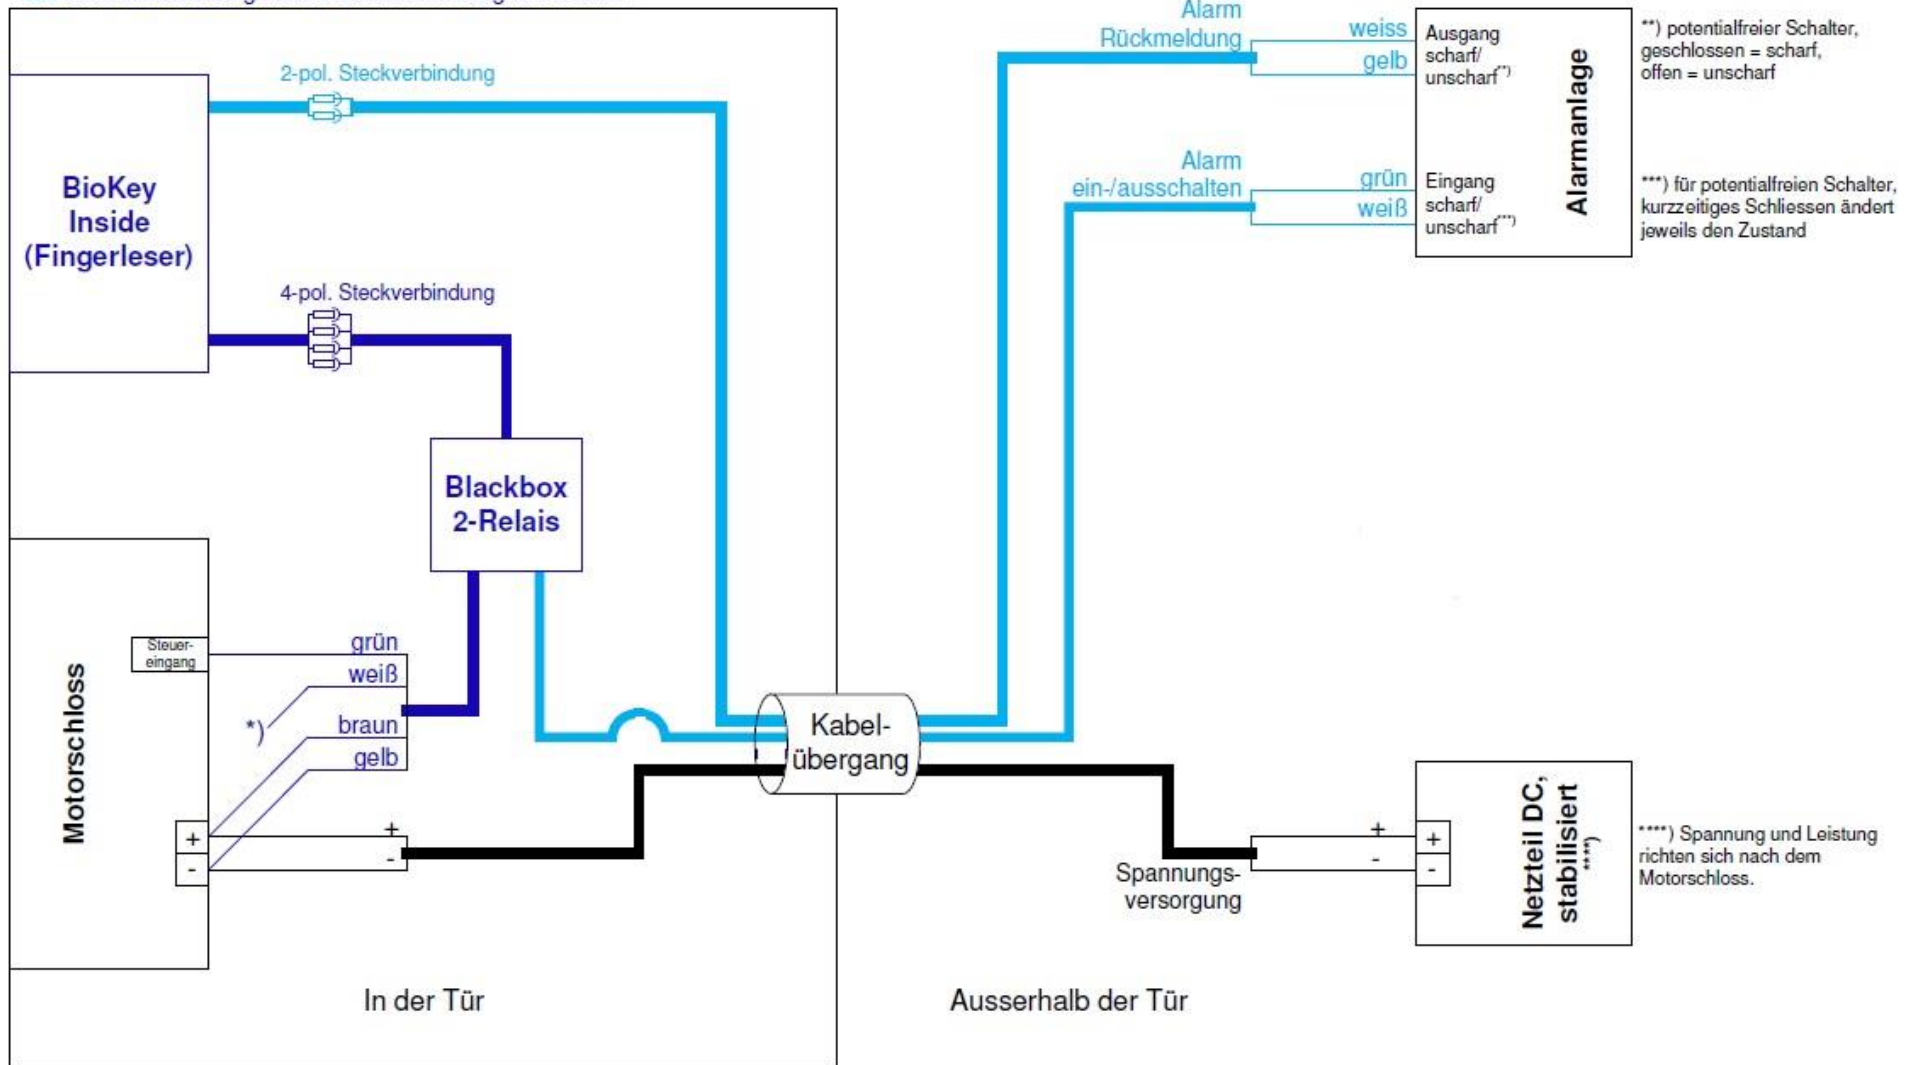

# BioKey Inside

# mit Alarmanlagenscharf-/unscharfschaltfunktion, Verkabelung

hell- oder dunkelblau gezeichnet: Lieferumfang IDENCOM

\*) je nach Motorschloss, z.B.

Motorschloss	weiße Ader anklammern an
KFV	+ (Plus)
GU-BKS-A-Öffner	+ (Plus)
Fuhr	- (Minus)